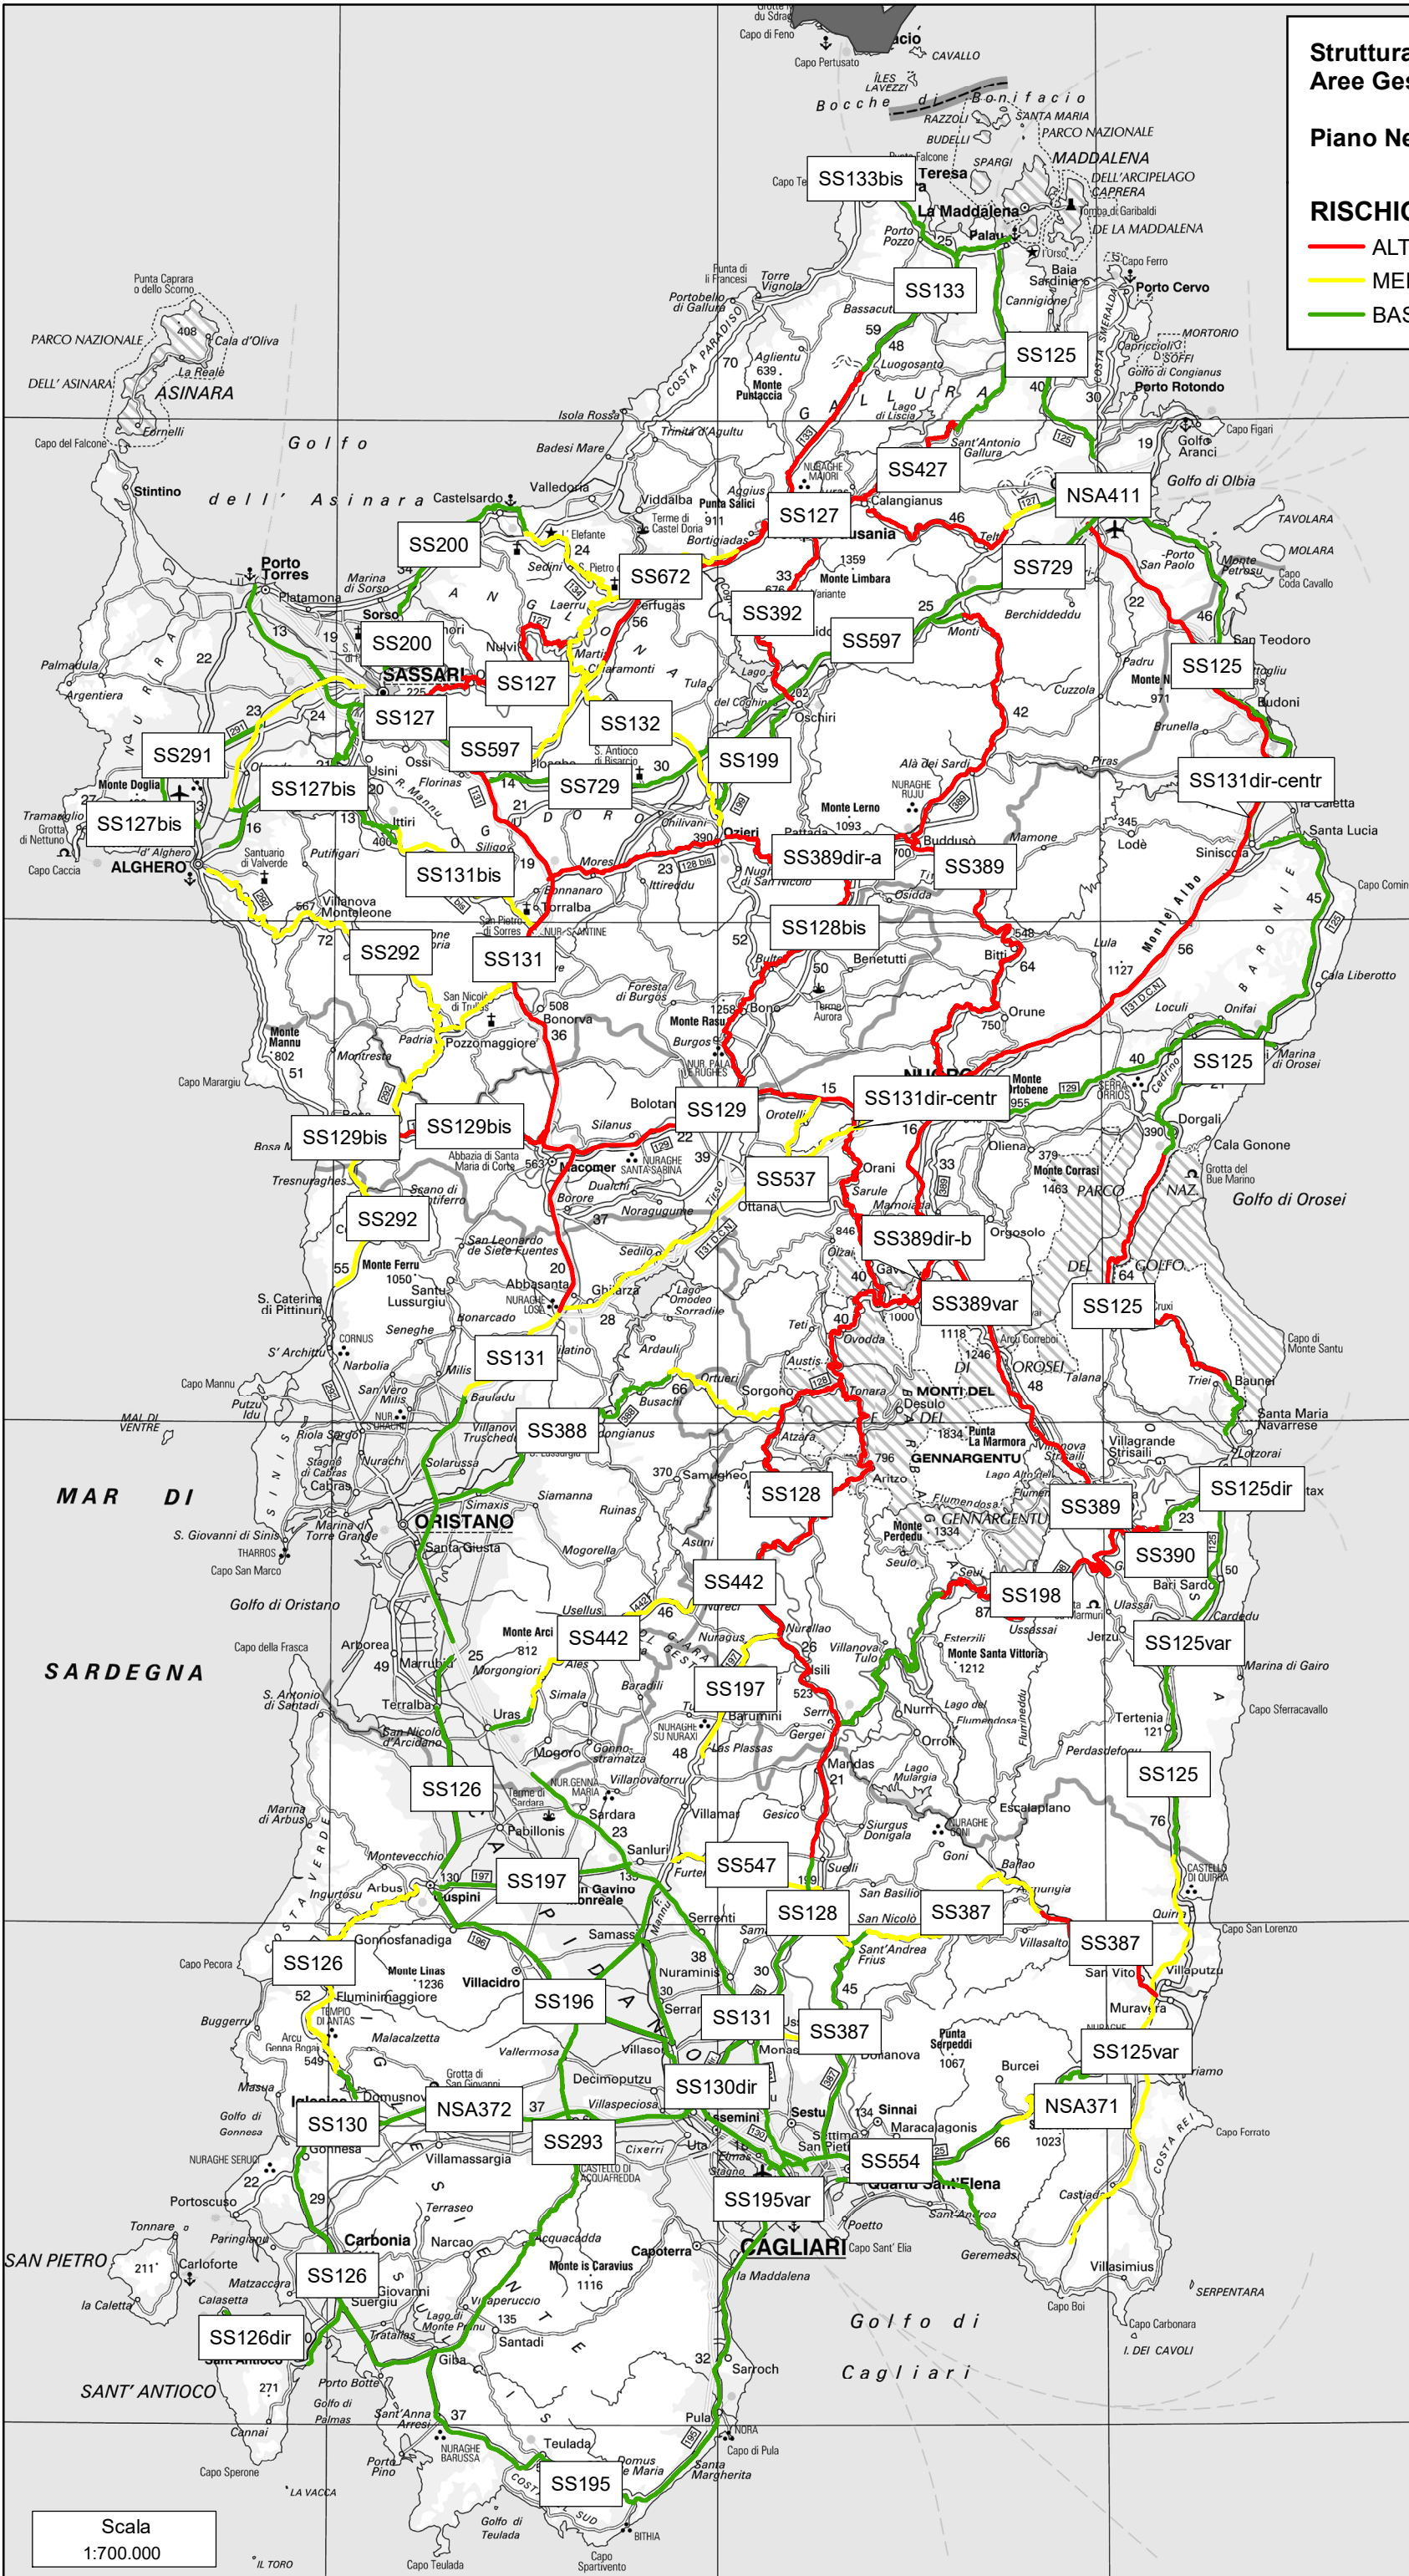

**Struttura Territoriale Sardegna
Aree Gestione Rete Cagliari e Sassari**

Piano Neve 2023-2024

RISCHIO NEVE

- ALTO
- MEDIO
- BASSO

Scala
1:700.000